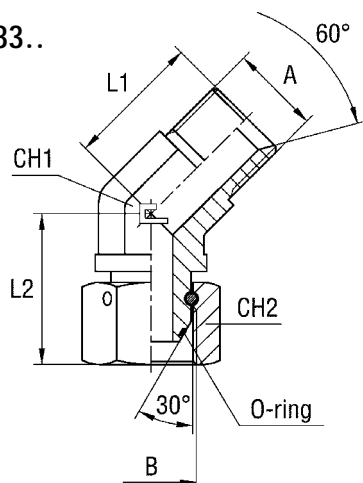

45° ELBOW ADAPTER WITH SWIVEL NUT Thread BSP Parallel

Type: 3082..

Serie	Bar	Ordering Body	A	B	L1	L2	CH1	CH2
UNIVERSAL	400	308201	1/8	1/8	20	23	11	14
		308202	1/4	1/4	21	25	14	19
		308203	3/8	3/8	23,5	29	19	22
	350	308204	1/2	1/2	26	32	22	27
		308205	5/8	5/8	29	39	27	30
	315	308206	3/4	3/4	32	41,5	27	32
	250	308207	1	1	37	45	33	41
	200	308208	1 1/4	1 1/4	39	47	41	50
	160	308209	1 1/2	1 1/2	46	58,5	48	55
125	308210	2	2	58	72	65	70	

Note: If you wish to order a fitting in stainless steel, please change the first two digit from 30.. to 31..
 Articles available on request only

45° ELBOW ADAPTER WITH SWIVEL NUT Thread Metric Parallel

Type: 3083..

Serie	Bar	Ordering Body	A	B	L1	L2	CH1	CH2
UNIVERSAL	400	308301	12x1,5	12x1,5	18	24	11	14
		308302	14x1,5	14x1,5	21	25	14	19
		308303	16x1,5	16x1,5	25	29	19	22
		308304	18x1,5	18x1,5	28	30	19	24
	350	308305	20x1,5	20x1,5	30	33	22	27
		308306	22x1,5	22x1,5	30	33	22	27
	315	308307	26x1,5	26x1,5	33	41	27	32
	250	308308	30x1,5	30x1,5	37	42,5	33	36

Note: If you wish to order a fitting in stainless steel, please change the first two digit from 30.. to 31..
 Articles available on request only