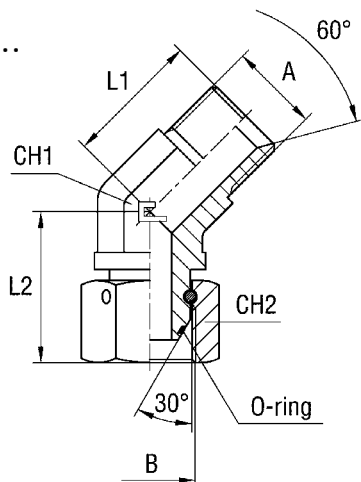

45° ELBOW ADAPTER WITH SWIVEL NUT Thread BSP Parallel

Type: 3082..

Serie	Bar	Ordering Body	A	B	L1	L2	CH1	CH2
UNIVERSAL	400	308201	1/8	1/8	20	23	11	14
		308202	1/4	1/4	21	25	14	19
		308203	3/8	3/8	23,5	29	19	22
	350	308204	1/2	1/2	26	32	22	27
		308205	5/8	5/8	29	39	27	30
	315	308206	3/4	3/4	32	41,5	27	32
	250	308207	1	1	37	45	33	41
	200	308208	1 1/4	1 1/4	39	47	41	50
	160	308209	1 1/2	1 1/2	46	58,5	48	55
125	308210	2	2	58	72	65	70	

Note: If you wish to order a fitting in stainless steel, please change the first two digit from 30.. to 31..
 Articles available on request only

45° ELBOW ADAPTER WITH SWIVEL NUT Thread Metric Parallel

Type: 3083..

Serie	Bar	Ordering Body	A	B	L1	L2	CH1	CH2
UNIVERSAL	400	308301	12x1,5	12x1,5	18	24	11	14
		308302	14x1,5	14x1,5	21	25	14	19
		308303	16x1,5	16x1,5	25	29	19	22
		308304	18x1,5	18x1,5	28	30	19	24
	350	308305	20x1,5	20x1,5	30	33	22	27
		308306	22x1,5	22x1,5	30	33	22	27
	315	308307	26x1,5	26x1,5	33	41	27	32
	250	308308	30x1,5	30x1,5	37	42,5	33	36

Note: If you wish to order a fitting in stainless steel, please change the first two digit from 30.. to 31..
 Articles available on request only