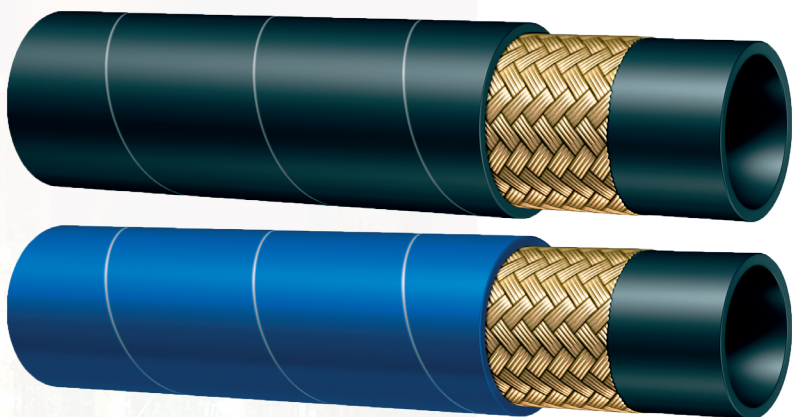

WĘŻE WYSOKOCIŚNIENIOWE WODNE ALFAJET

Warstwa wewnętrzna: guma syntetyczna odporna na oleje, detergenty oraz gorącą wodę.

Wzmocnienie: jeden lub dwa wysokoelastyczne oploty tekstylny (1B/2B).

Warstwa zewnętrzna: guma syntetyczna odporna na ścieranie, ozon oraz węglowodór. Perforowana, aby zapobiegać powstawaniu pęcherzyków powietrza.

Zastosowanie: przeznaczony do myjni wysokociśnieniowych.

Zaprojektowany specjalnie do gorącej wody.

Nie zalecany do przesyłania pary wodnej.

Temperatura pracy ciągłej: -40 °C +155 °C

Długość rolki: mieszana

ALFAJET 210

Budowa	↔			↔		⌚		⌚		⌒		⬛	
	Dash	mm	in	mm	in	MPa	psi	MPa	psi	mm	in	kg/m	lb/ft
DN 6	-4	6	1/4	12,1	0,48	21	3000	84	12000	50	2	0,17	11
DN 8	-5	8	5/16	14,1	0,56	21	3000	84	12000	60	2,4	0,22	15
DN 10	-6	10	3/8	15,6	0,61	21	3000	84	12000	65	2,6	0,27	18
DN 12	-8	13	1/2	19,5	0,77	21	3000	84	12000	90	3,6	0,41	27