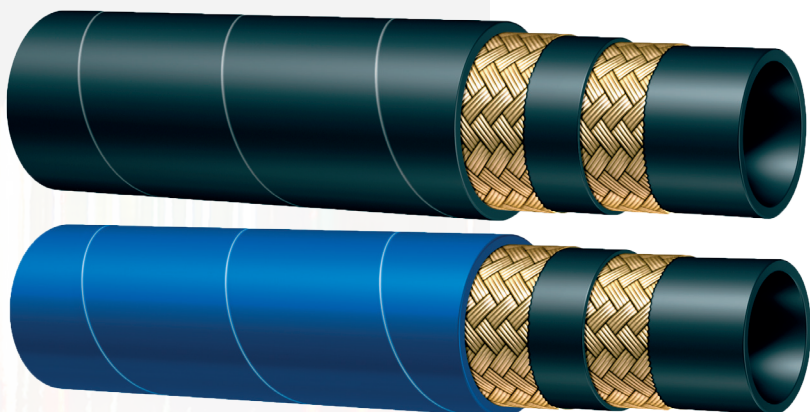

ALFAJET 400

Budowa	↔			↔		⌚		⌚		⌒		⬛	
	Dash	mm	in	mm	in	MPa	psi	MPa	psi	mm	in	kg/m	lb/ft
DN 6	-4	6	1/4	13,2	0,52	40	5800	160	23200	70	2,8	0,27	18
DN 8	-5	8	5/16	14,9	0,59	40	5800	140	20000	76	3,0	0,31	21
DN 10	-6	10	3/8	16,7	0,66	40	5800	130	18900	90	3,6	0,36	24
DN 12	-8	12	1/2	20,1	0,79	40	5800	120	18000	115	4,6	0,47	32