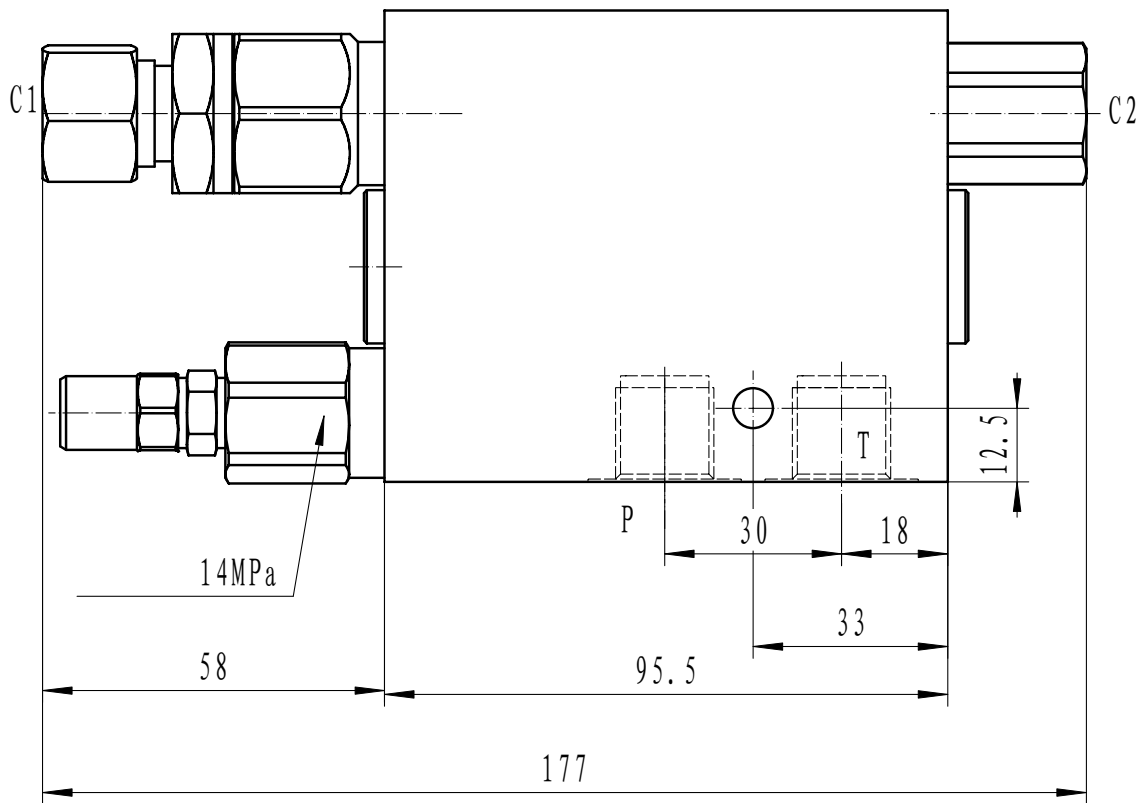

ZAWORY LINIOWE

Zawory do pługów obracalnych HSV

HYDROPRESS[®]
 h y d r a u l i k a s i ł o w a

CENTRALA ELBLĄG

ul. Rawska 19B
82-300 Elbląg

tel. /+48/ 55 625 51 00

fax /+48/ 55 625 51 01

Dział Handlowy