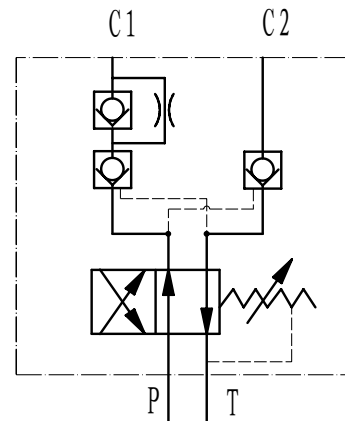

ZAWORY LINIOWE

Zawory do pługów obracalnych HSV

HYDROPRESS[®]
 h y d r a u l i k a s i ł o w a

CENTRALA ELBLĄG

ul. Rawska 19B
82-300 Elbląg

tel. /+48/ 55 625 51 00

fax /+48/ 55 625 51 01

Dział Handlowy