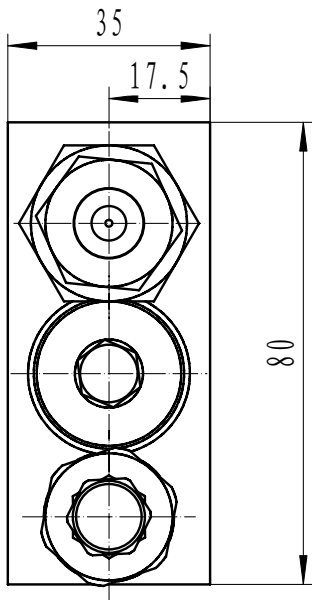

ZAWORY LINIOWE

Zawory do pługów obracalnych HSV

HYDROPRESS[®]
 h y d r a u l i k a s i ł o w a

CENTRALA ELBLĄG

ul. Rawska 19B
82-300 Elbląg

tel. /+48/ 55 625 51 00

fax /+48/ 55 625 51 01

Dział Handlowy