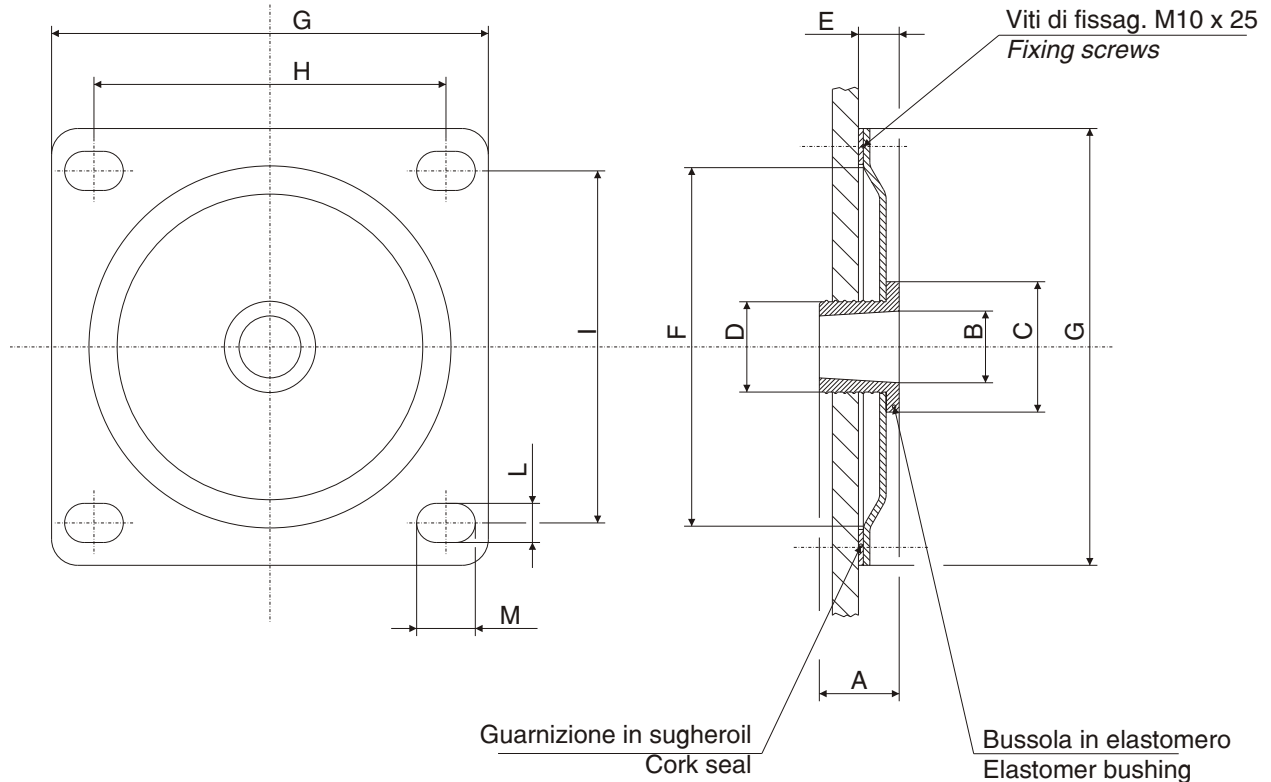

TECHNIKA NAPĘDOWA PRZELOTKI DO ZBIORNIKÓW

FFS

Flange per fissaggio sul serbatoio
di tubazioni in aspirazione o sul ritorno
Oiltank fixing flanges
for inlet or outlet tubes

Le flange di tipo "FFS" permettono il fissaggio sul serbatoio di tubazioni in aspirazione o sul ritorno e la manutenzione o il semplice controllo dei filtri immersi nel serbatoio.

Flanges of the series "FFS" allow the fixing on the oiltank of inlet and outlet tubes and the maintenance or simply the check of the semi-immersed filters into the oiltank.

Cod. flangia completa Complete flange part number	Bussole in elastomero Elastomer bushings	A	øB	øC	øD	E	øF	G	H	I	L	M
FFS 15	BPT-15	24	15	40	28	12.5	110	134	108	108	12	18
FFS 18	BPT-18	24	18	40	28	12.5	110	134	108	108	12	18
FFS 22	BPT-22	24	22	40	28	12.5	110	134	108	108	12	18
FFS 28	BPT-28	24	28	55	42	12.5	110	134	108	108	12	18
FFS 35	BPT-35	24	35	55	42	12.5	110	134	108	108	12	18
FFS 44	BPT-44	24	44	70	58	12.5	110	134	108	108	12	18
FFS 45	BPT-44	24	44	70	58	12.5	164	190	159	159	12	18
FFS 50	BPT-50	24	50	70	58	12.5	164	190	159	159	12	18
FFS 61	BPT-61	24	61	80	68	12.5	164	190	159	159	12	18
FFS 77	BPT-77	24	77	110	95	12.5	164	190	159	159	12	18
FFS 89	BPT-89	24	89	110	95	12.5	164	190	159	159	12	18